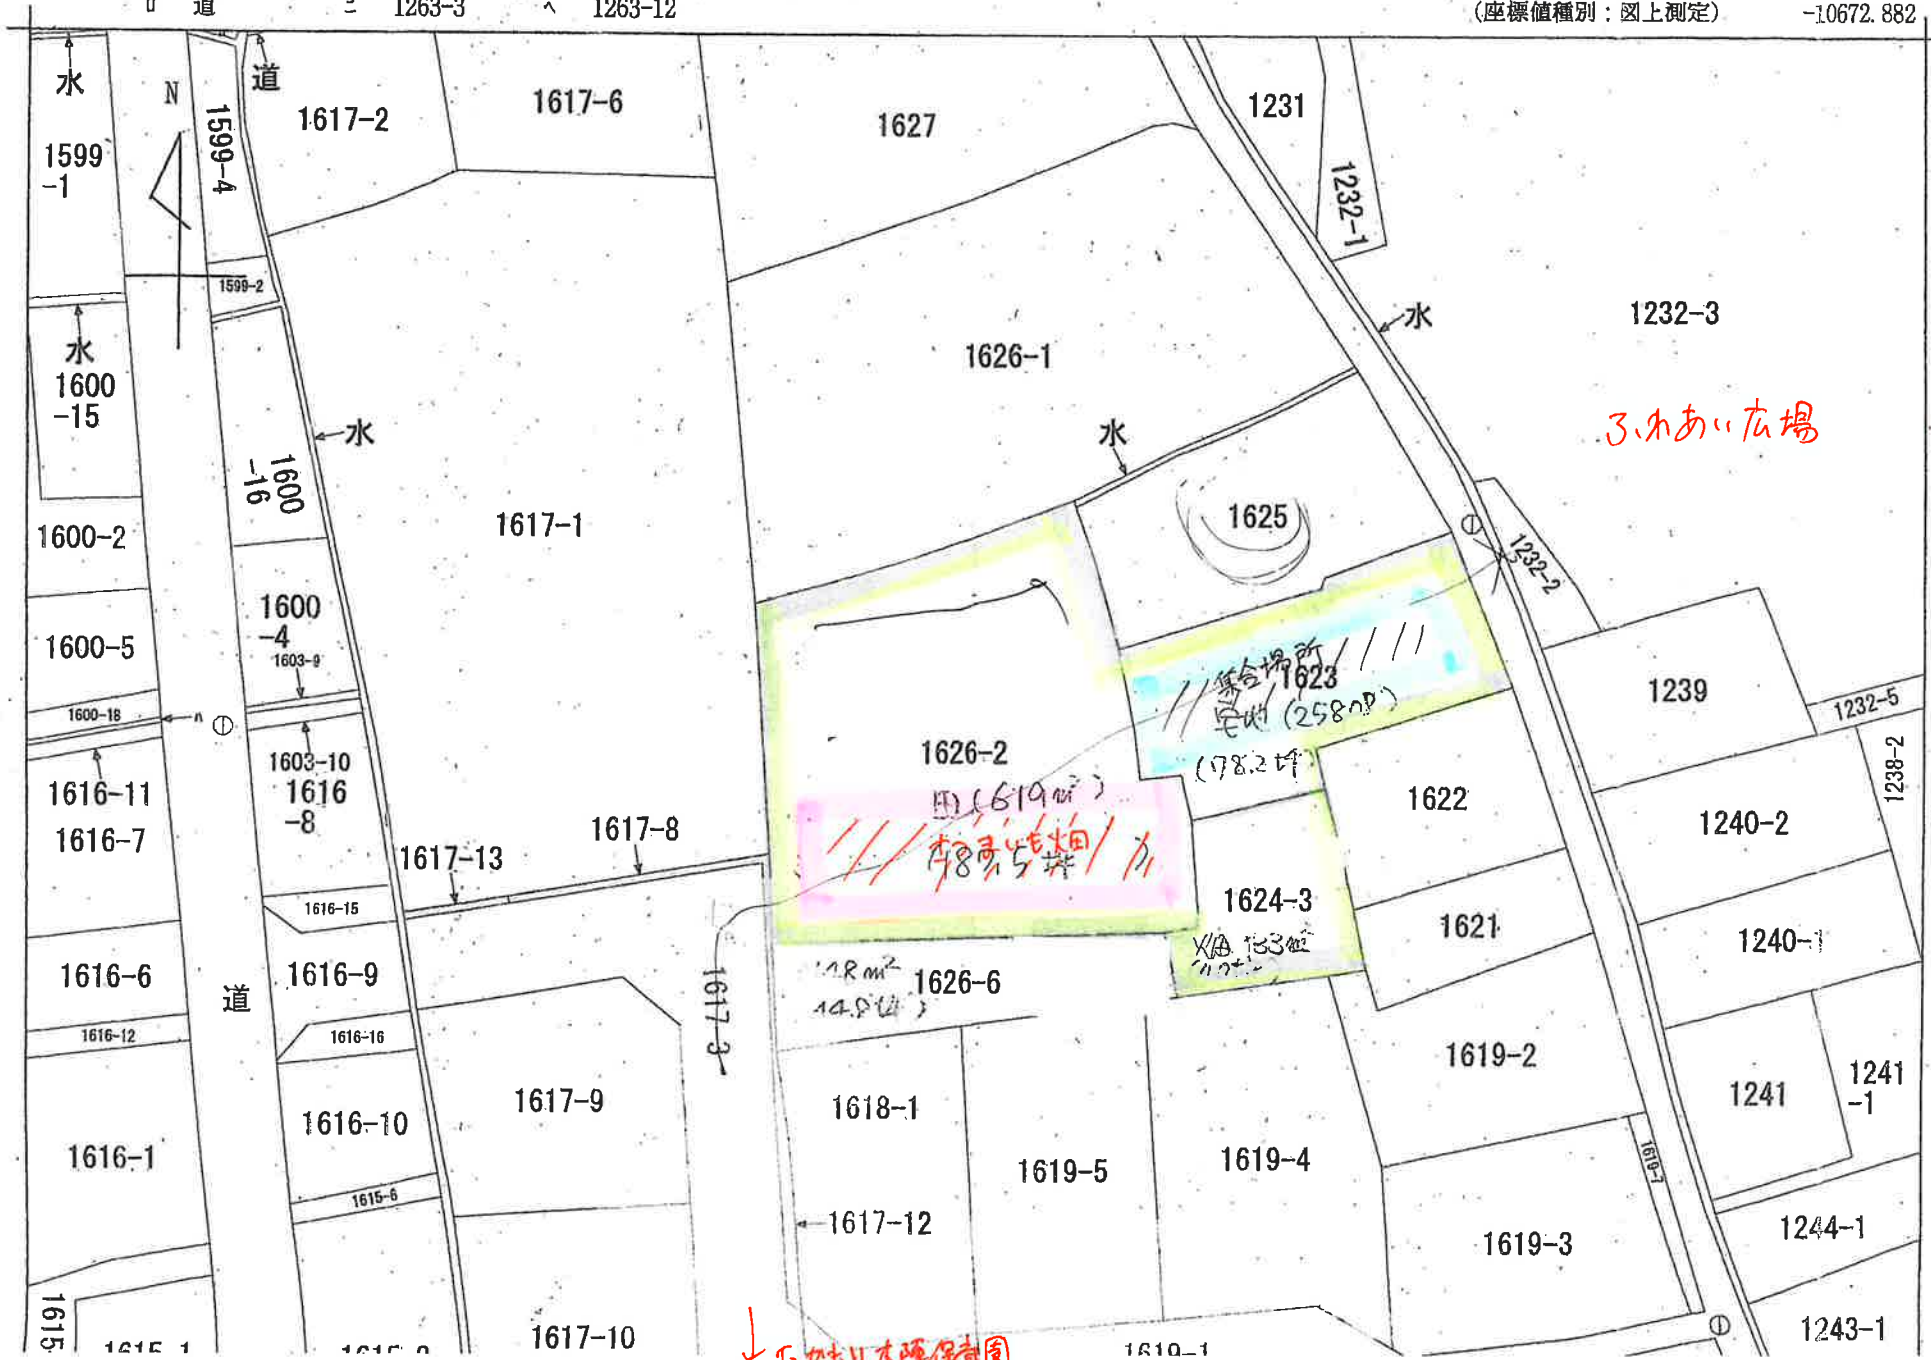

イ 道 1603-1 1263-4 1263-13  
ロ 道 1263-3 1263-12

(座標値種別：図上測定) -10672.882

-211780.380

3.おあい広場  
→ 小学校

総合場所  
宅地(2580坪)  
(178.2坪)  
18坪

↓ 下カサリ本陣保育園